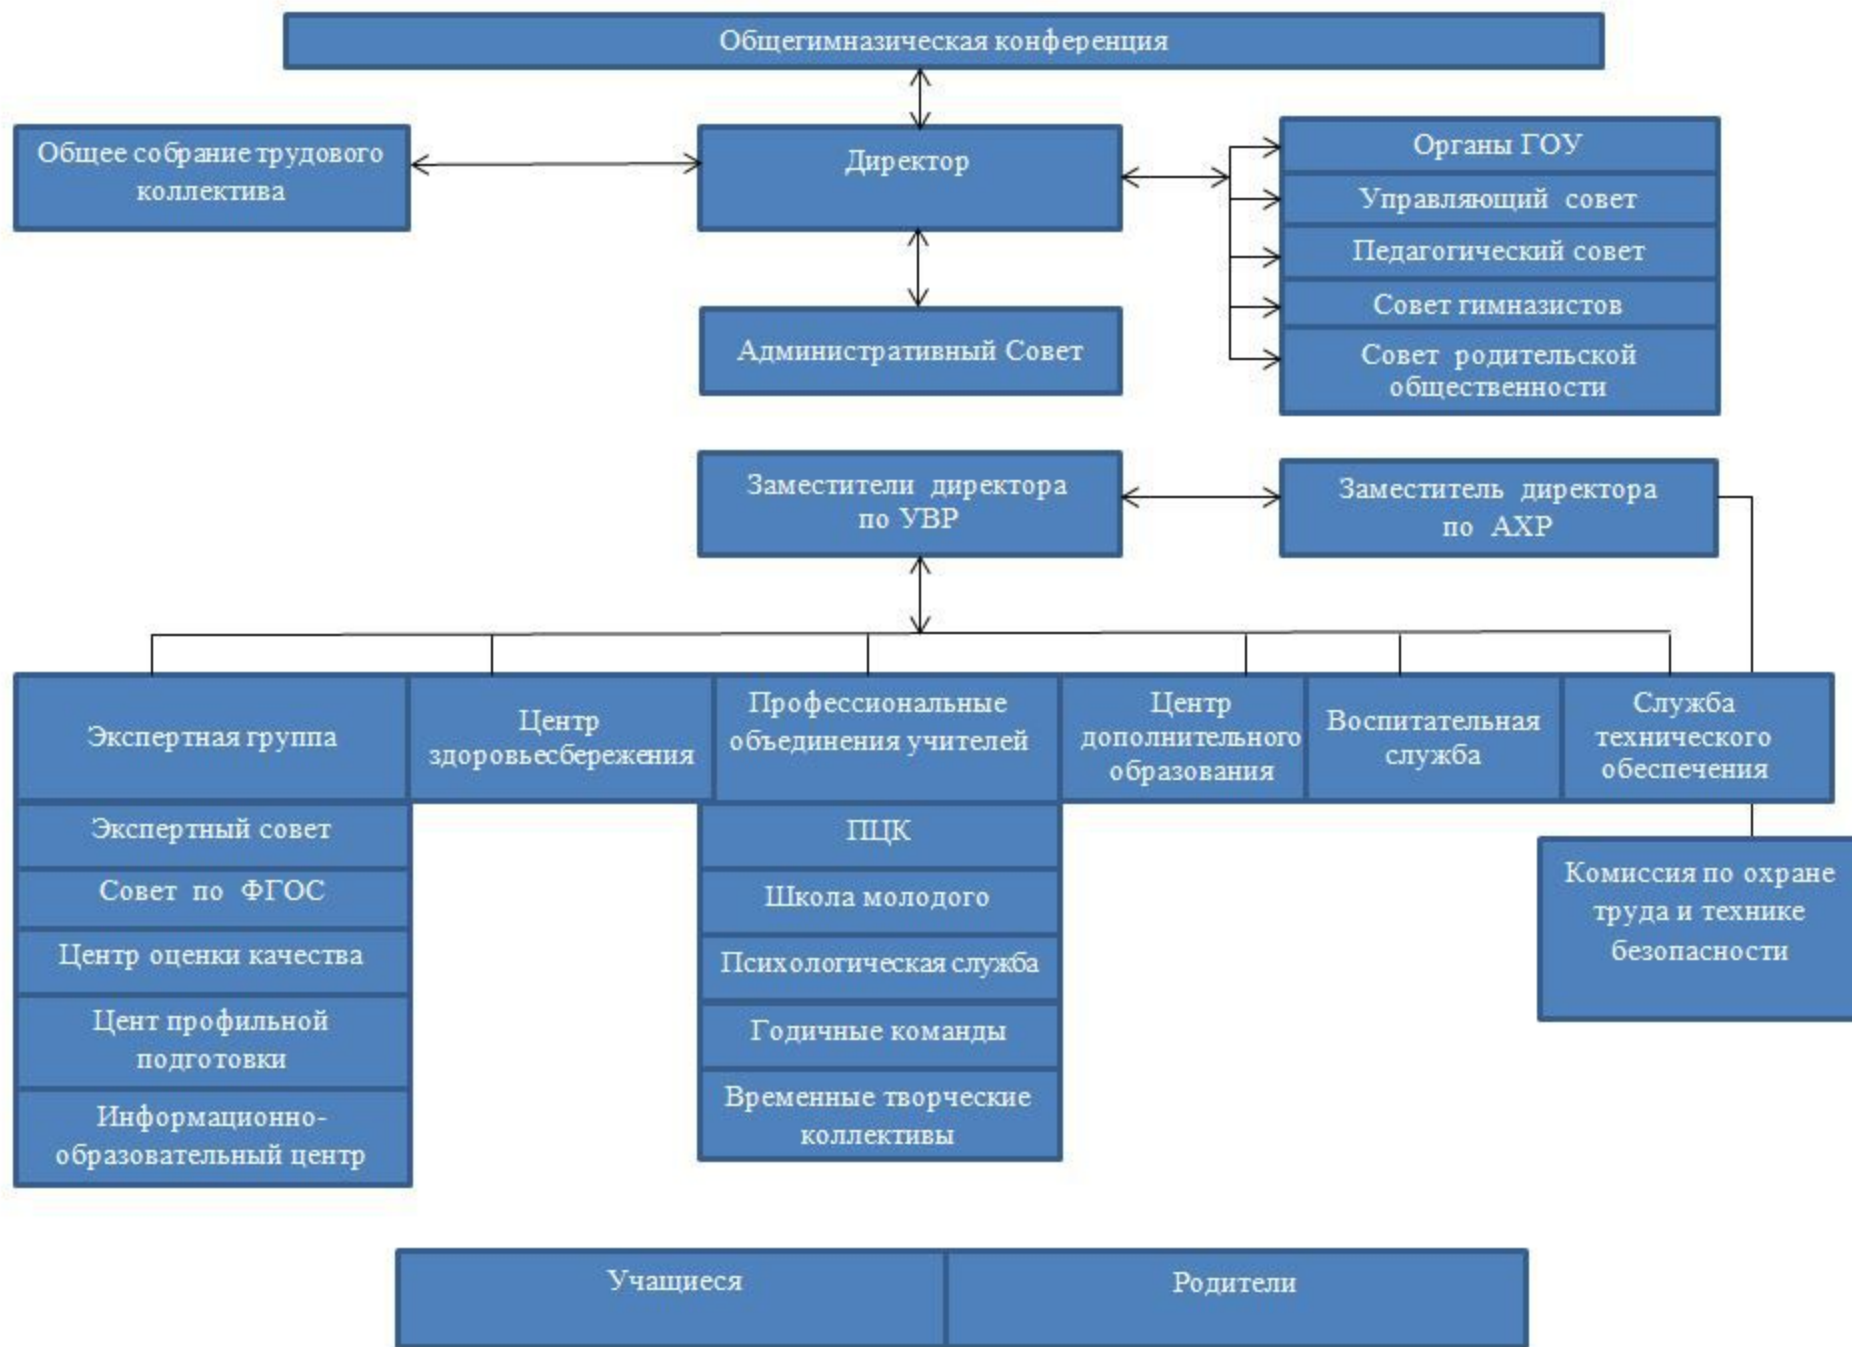

Условные обозначения схемы: \longrightarrow - прямое подчинение \longleftrightarrow - соподчинение \dashrightarrow - временная взаимосвязь

Профсоюз работников гимназии

Попечительский совет гимназии